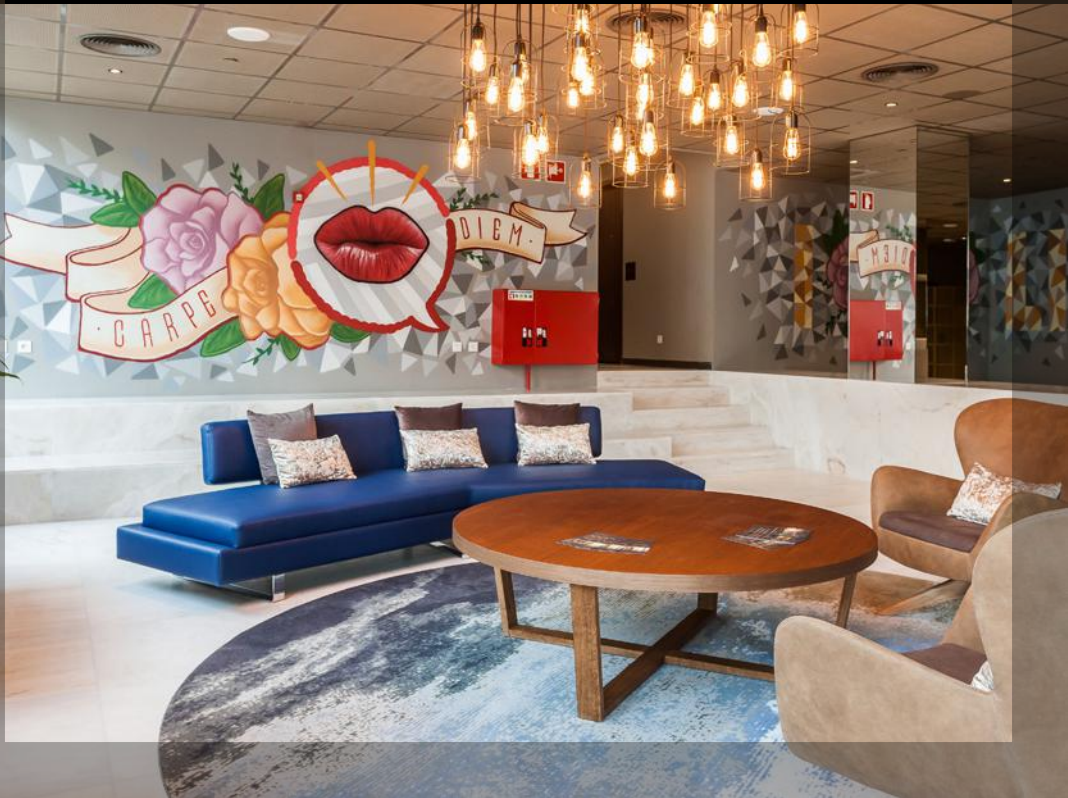

COLLEGIATE

Marquês de Pombal

A sua nova casa *Desenhada a pensar em si*

Marquês de Pombal *Lisboa*

Viva a diferença

Apresentamos o impressionante novo Collegiate Marquês de Pombal, a Residência de Estudantes mais excecional de Lisboa. Projetado com magníficos interiores e instalações de última geração, o Collegiate Marquês de Pombal oferece um estilo superior de vida académica, proporcionando uma vista deslumbrante sobre a paisagem icónica de Lisboa.

Receção 24/7

Piscina e Sauna

Sala de fitness

Club Lounge

Salas de jantar privadas

On-site cinema

Biblioteca

Banda larga & Wi-fi de alta velocidade